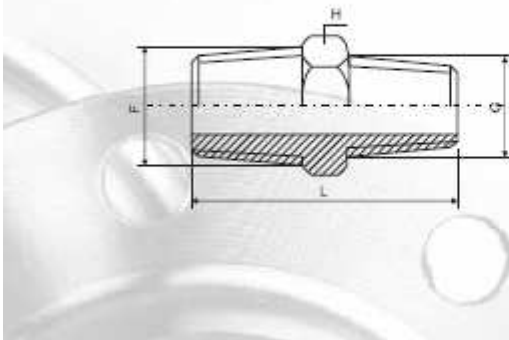

SKŁADY „ŻELIWIARZ”

4. 838. I. CENNIK PODSTAWOWY SIECI CIEPŁOWNICZE ZŁĄCZKI GWINTOWANE I

EDYCJA I 2013. STAN NA DZIEŃ 2013.08.01

Redukcja sześciokątna MM-NPT
3000 LBS

DN	F	G	L	H	Waga (kg)
8-5	1/4"	1/8"	31	15	0,035
12-8	3/8"	1/4"	39	18	0,055
15-8	1/2"	1/4"	43	22	0,090
15-12	1/2"	3/8"	44	22	0,075
20-12	3/4"	3/8"	46	27	0,140
20-15	3/4"	1/2"	50	27	0,125
25-12	1"	1/2"	55	35	0,400
25-15	1"	3/4"	56	35	0,380
25-20	1"1/4"	1"	60	46	0,710
32-25	1"1/2"	1"	57	50	0,710
40-32	1"1/2"	1"1/4"	62	50	0,710
50-40	2"	1"1/2"	70	62	0,905